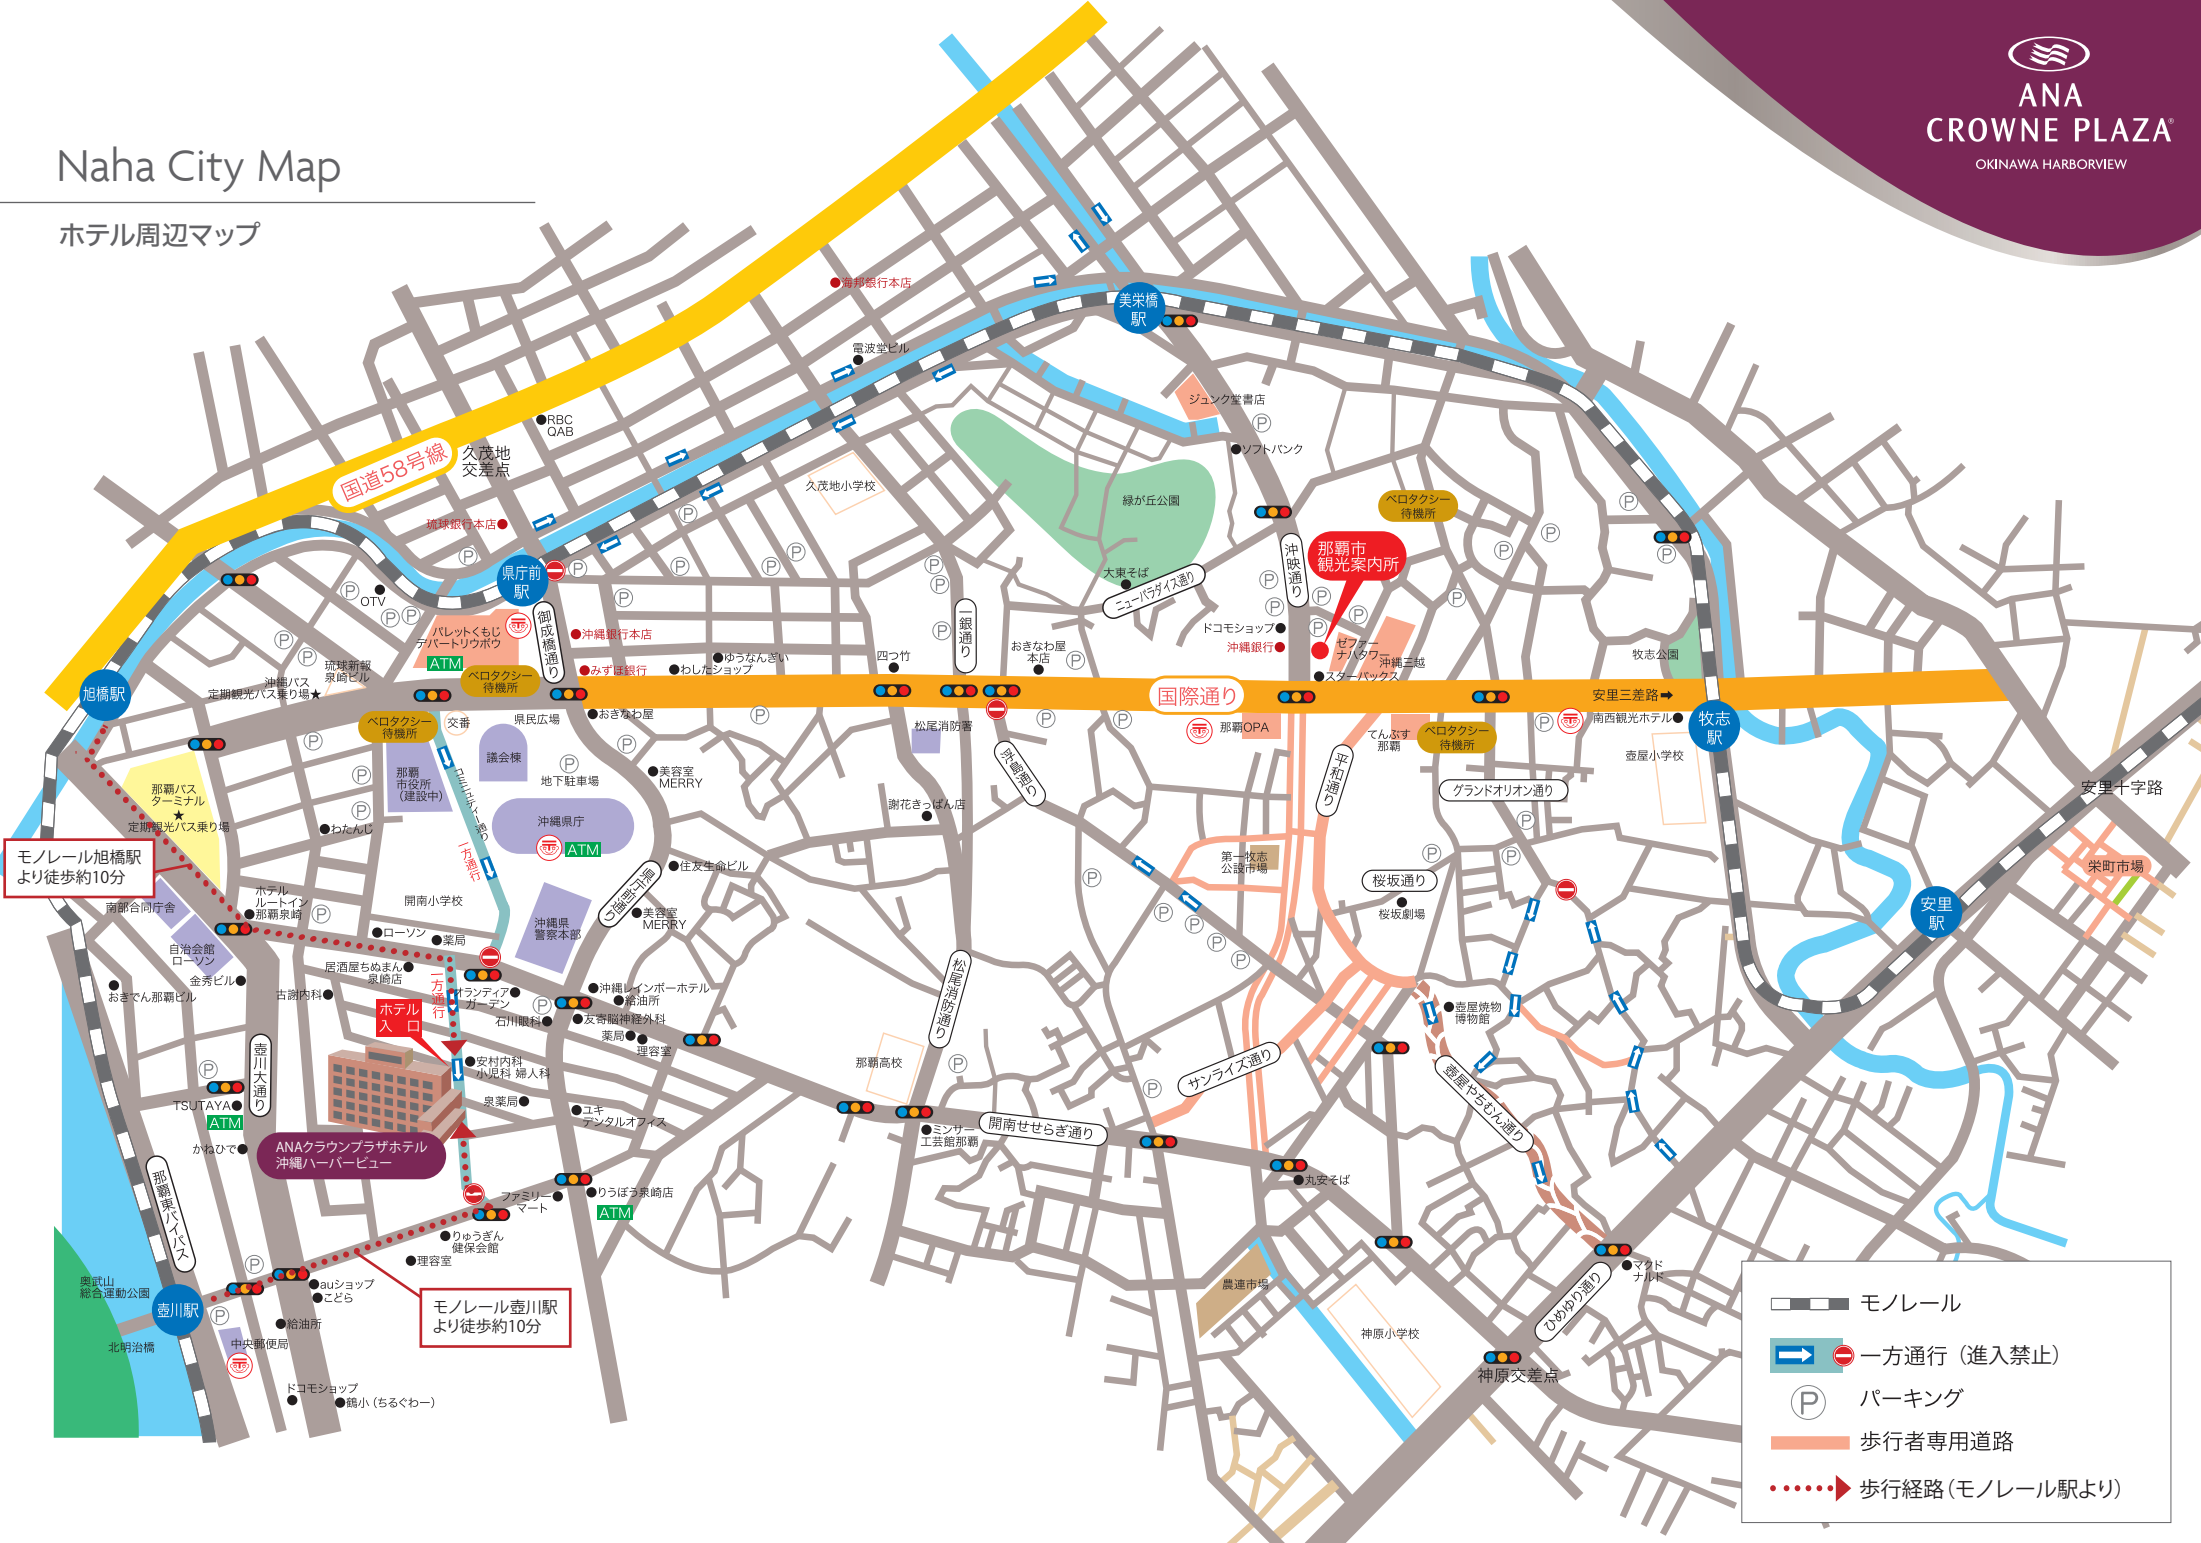

Naha City Map

ホテル周辺マップ

モノレール旭橋駅より徒歩約10分

モノレール壺川駅より徒歩約10分

- モノレール
- 一方通行 (進入禁止)
- パーキング
- 歩行者専用道路
- 歩行経路 (モノレール駅より)