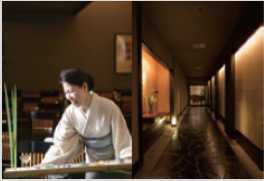

日本料理「和泉」

B1F 11:30a.m.~2:30p.m.

季節の味を彩る会席や御膳は、ゆったり楽しむお昼の会食に最適です。和の香りが心地良い個室もご用意しております。

期間限定メニュー 1日20食限定

香ばしい和泉の鰻はふっくら、とろけるような味わい。
程よく脂の乗った鰻に特製タレを重ねて焼き上げた、ふっくらとした蒲焼きはご飯との相性が抜群。夏バテ防止に最適な鰻をお楽しみください。

うなぎ御膳 (Image)

【ご利用人数】
[和室] ゆうなの間・月桃の間 6~10名様まで
[洋室] 蘭の間 6~12名様まで
[ホール席] 20名様まで

【時間/料金】
11:30a.m.~2:30p.m. /お一人様 ¥4,200

【予約特典】
ソフトドリンク1杯サービス。

【備考】
※人数・ご予算のご相談に応じます。お気軽にお問い合わせください。

Image

中国料理「桃翠」

B1F 11:30a.m.~2:30p.m.

本格的な中国伝統の料理から、斬新な創作中華まで、充実したメニューがご賞味いただけます。ランチタイムでは、豊富な麺類のメニューやコース料理もご用意しております。